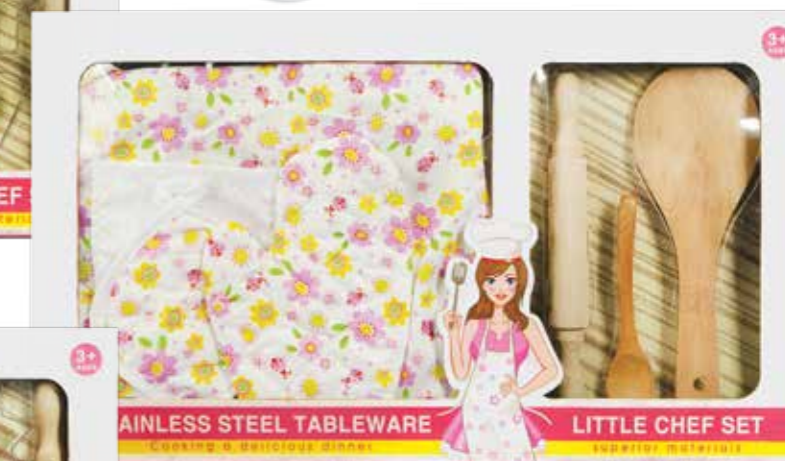

8 009549 436778

♥ **Art. 43985**
Set cucina pentoline
metallo tot. 10 pz.
3 assortiti in Wbox.
H 28 x L 40 cm
Imb. 12 pz.

8 009549 439854

GIOCHI BAMBINA

♥ **Art. 43984**
Set cuoca con
accessori tot. 9 pz.
3 assortiti in Wbox.
H 27 x L 47 cm
Imb. 12 pz.

8 009549 439847

♥ **Art. 43403**
Set cucina 19 pz.
contenitore "casetta"
con maglia in Obox.
H 25 x L 25 cm
Imb. 12 pz.

8 009549 434033

NEW

Art. 43400

Cucina "castello principessa" con 13 pz. accessori in box.
H 57 x L 38 cm
Dimensioni cucina:
H 71 x L 46 cm
Imb. 4 pz.