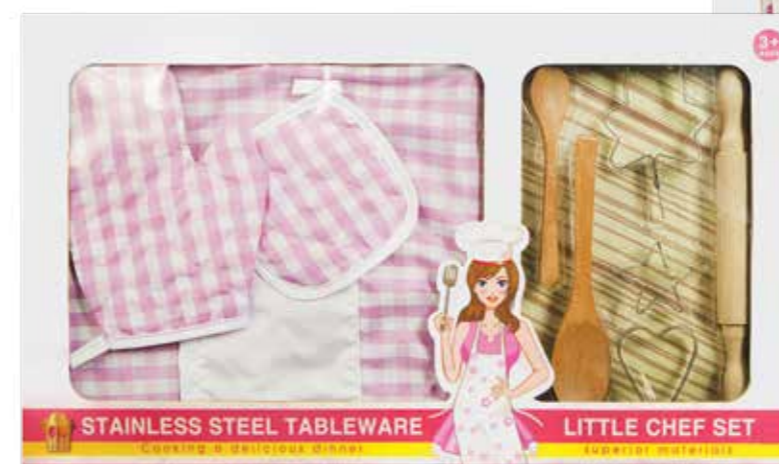

♥ **Art. 43677**
Set caffè
2 assortiti in Obox
L 28 x H 40 cm
Imb. 12 pz.

8 009549 436778

♥ **Art. 43985**
Set cucina pentoline
metallo tot. 10 pz.
3 assortiti in Wbox.
H 28 x L 40 cm
Imb. 12 pz.

8 009549 439854

GIOCHI BAMBINA

♥ **Art. 43984**
Set cuoca con
accessori tot. 9 pz.
3 assortiti in Wbox.
H 27 x L 47 cm
Imb. 12 pz.

8 009549 439847

♥ **Art. 43403**
Set cucina 19 pz.
contenitore "casetta"
con maglia in Obox.
H 25 x L 25 cm
Imb. 12 pz.

8 009549 434033