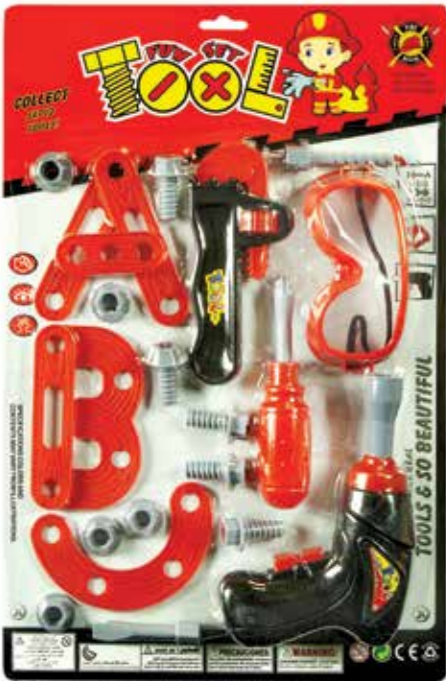

8 009549 359619

**Art. 43629**

Mezzi lavoro smontabili
3 assortiti con accessori
e casco in Wbox con
maniglia H 34 x L 38 cm
Imb. 12 pz.

8 009549 436297

**Art. 43587**

Tool set 2 assortiti (1 con 17
pz e 1 con 13 pz.) in Wbox
con maniglia.
H 36 x L 42 cm - Imb. 12 pz.

8 009549 435719

NEW

**Art. 43692**

Set attrezzi cartoon
2 assortiti in blister
L 43 x H 36 cm
Imb. 24 pz.

8 009549 436921

Art. 36042

Set attrezzi
2 assortiti
in Wbox
L 27 x H 30 cm
Imb. 12 pz.

8 009549 360424

NEW

Art. 43569
Set attrezzi lavoro 4 assortiti in blister. H 28 x L 21 cm lmb. 24 pz

NEW

Art. 43570
Set attrezzi lavoro 21 pz. 2 assortiti in Wbox con maniglia. H 30 x L 40 cm lmb. 12 pz

NEW

Art. 43568
Set attrezzi lavoro 4 assortiti in blister. H 43 x L 30 cm lmb. 24 pz