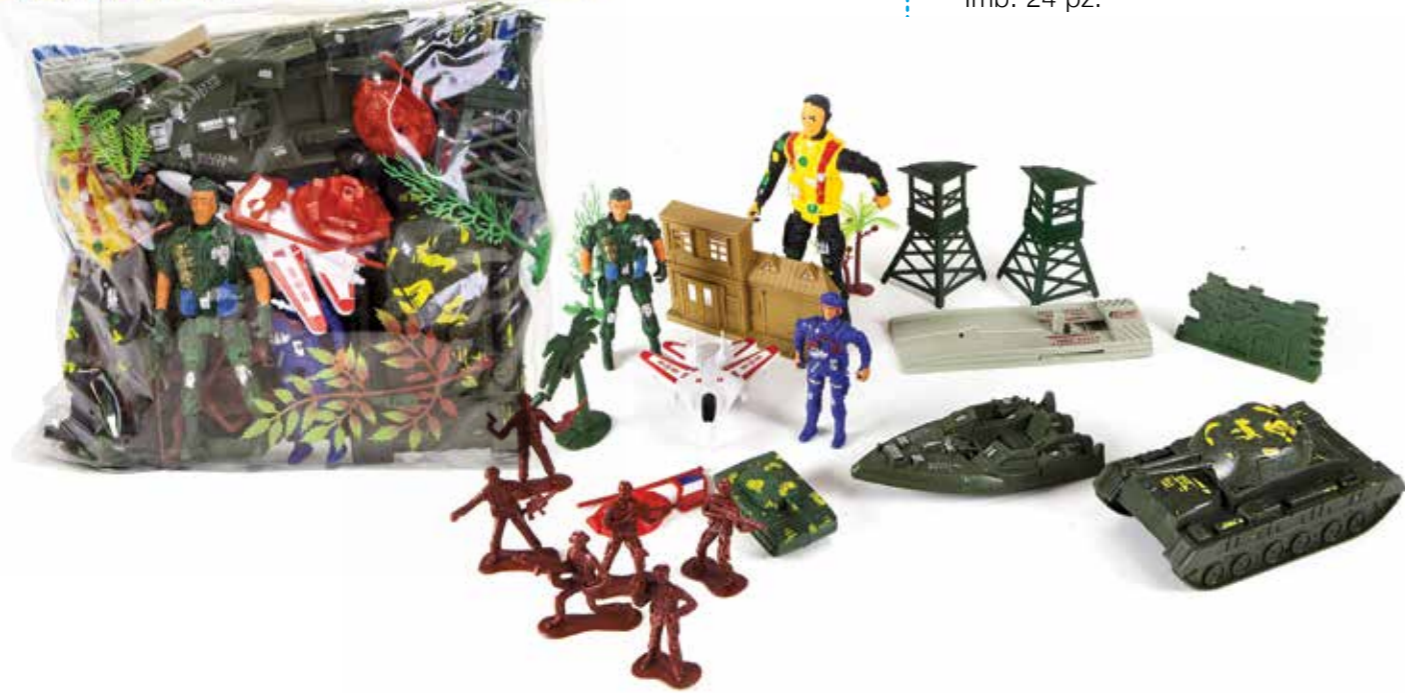

Art. 43693

Busta soldati
con accessori
L 28 x H 30 cm
Imb. 24 pz.