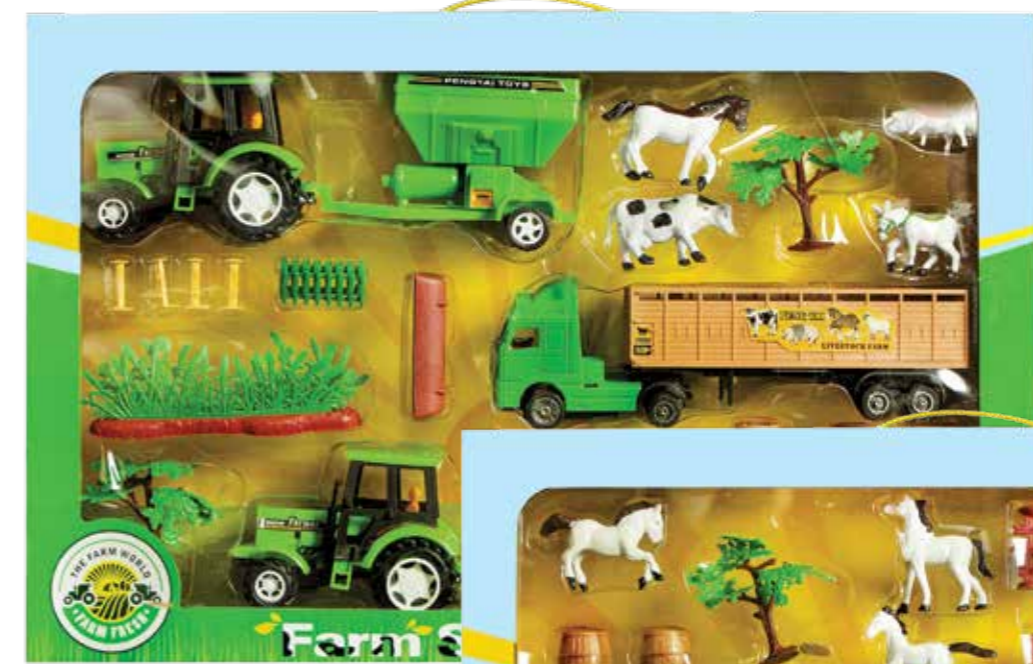

Art. 35978

Trattori colori assortiti.
H 9 x L 13 cm
Display 24 pz.
Imb. 48 pz.

in metallo

Art. 35917

Set 3 trattori in Wbox.
L 21 x H 24
Imb. 12 pz.

Art. 36041
Set trattore con animali e accessori in Wbox
L 31 x H 13 cm
Imb. 12 pz.

Art. 43650
Trattori a frizione
2 colori assortiti
H 18 x L 28 cm
Imb. 12 pz.

NEW

Art. 43585
Set fattoria 16 pz.
2 assortiti in Wbox con maniglia.
H 35 x L 55 cm
Imb. 6 pz.

Art. 36036
Mietitrebbia
2 assortiti in Wbox
H 20 x L 28 cm
Imb. 12