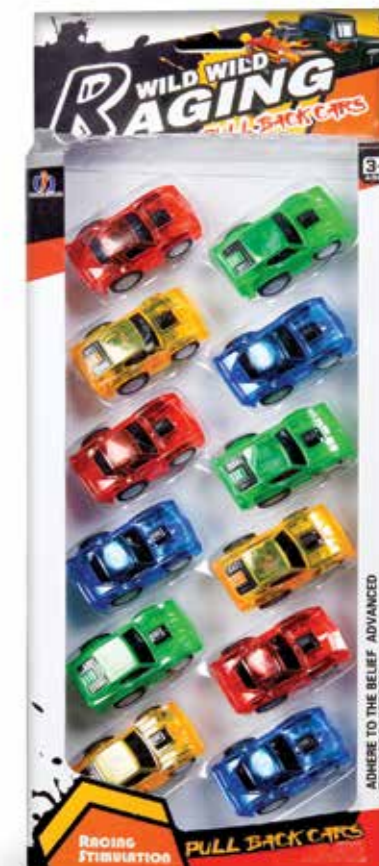

Art. 43333
Set 12 mini auto
a retrocarica.
Colori assortiti
H 40 x L 16 cm
Imb. 24 pz.

8 009549 433333