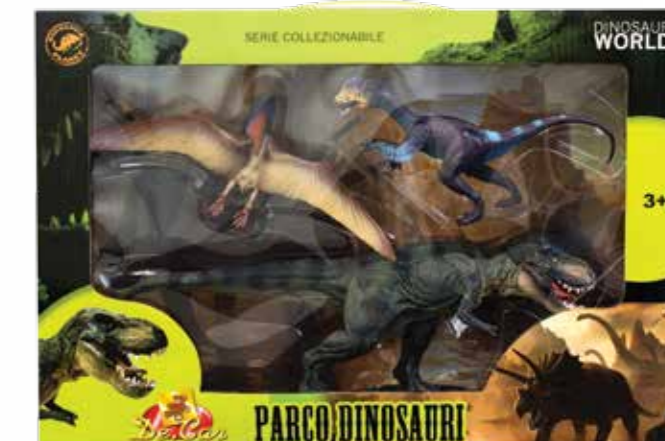

8 009549 435733

NEW

Art. 43575
Robot trasformabile
2 assortiti in Wbox.
L 21 x H 25 cm
Imb. 12 pz.

8 009549 435757

Art. 43208
Dinosauri assortiti
H 16 cm
Display 12 pz.
Imb. 24 pz.

8 009549 432084

GIOCHI BAMBINO