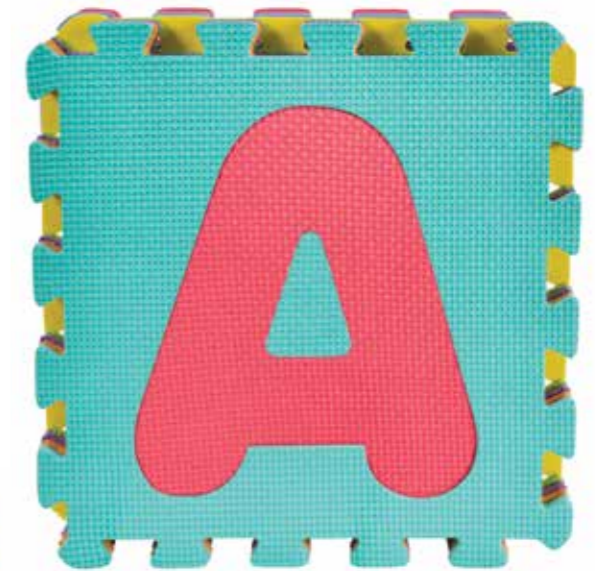

**Art. 43328**

Tappeto 4
colori assortiti
H 60 x L 60 cm
spessore 0,9 cm
Imb. 3 set da 4 pz cad.

8 009549 433289

Art. 43295

Tappeto con lettere
9 pz.
H 29 x L 29 cm
spessore 0,8 cm
Imb. 12 pz.
(4 alfabeti completi)

8 009549 432954

**Art. 43294**

Tappeto con numeri
10 pz.
H 29 x L 29 cm
Spessore 0,8 cm
Imb. 12 pz.

8 009549 432947

**Art. 43921**

Volante con cruscotto suoni e luci. Pile incluse
H 20 x L 30 cm
Imb. 6 pz.