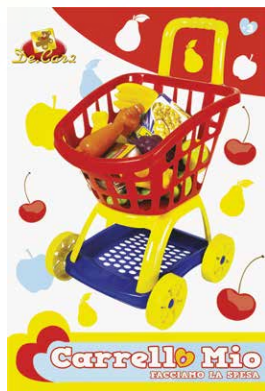

art. 43401

8 009549 434019

art. 43404

Carrello spesa 14 pz - H 46 cm
in box H 47 x L 32 cm
lmb. 6 pz.

8 009549 434040

art. 43970

8 009549 439700