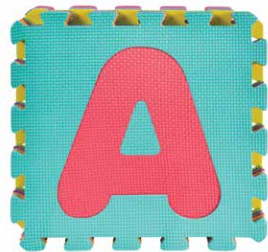

art. 43512

NEW

packaging italiano

8 009549 435122

art. 43295

Tappeto con lettere 9 pz.
H 29 x L 29 cm
spessore 0,8 cm
lmb. 12 pz.
(4 alfabeti completi)

8 009549 432954