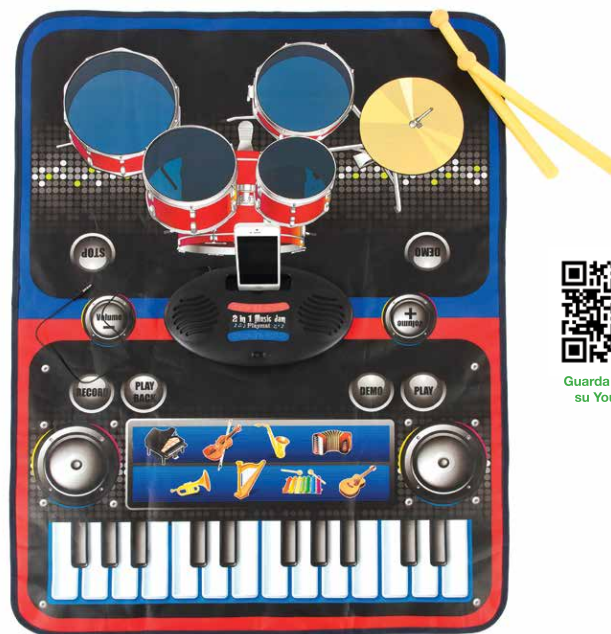

Guarda il video
su YouTube