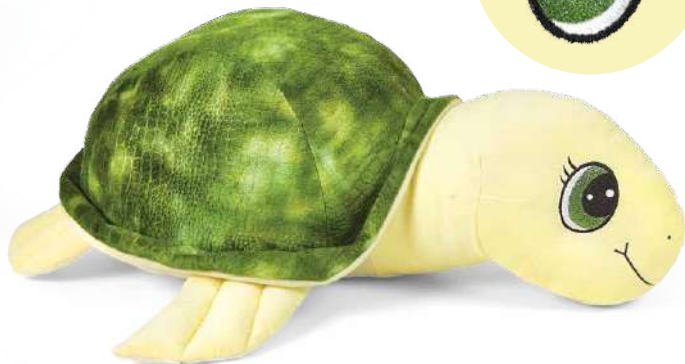

art. 29148

8 009549 291483

NEW

art. 25218

Ape occhi cartoon
glitterati
L 30 cm
lmb. 12 pz.

8 009549 252187

art. 25220

8 009549 252200