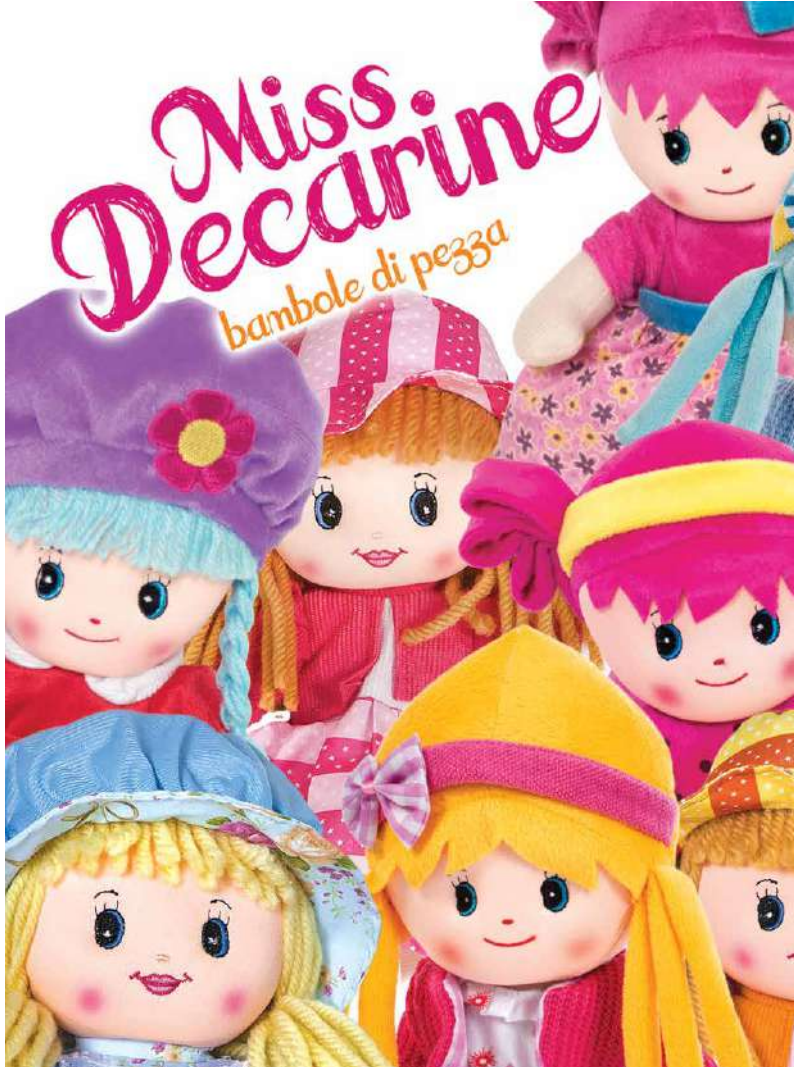

Miss Decarine

bambole di pezza

art. 99107

Espositore con ganci per
bambole di pezza
L58 x H155 x P37 cm
Imb. 96 pz.

8 989549 991079

BAMBOLE

MISS DECARINE