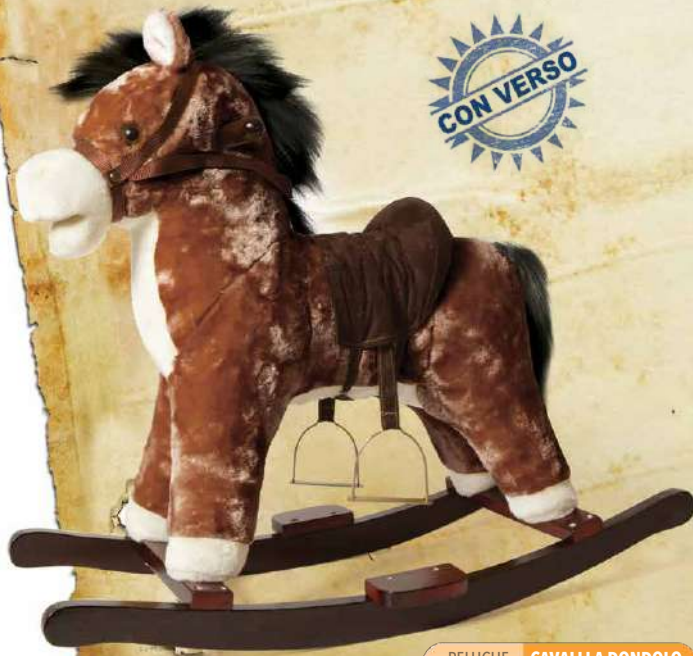

8 009549 291346

NEW

art. 26126

Orso "Funky Animal" con fiocco e movimento bocca OBox: H 34 x L 18 x P 19 cm Pile incluse - 3AA incluse Imb. 8 pz.

8 009549 261264

COLLEZIONI

PELUCHE

art. 25077

Cavallo a dondolo beige con verso
H seduta 40 cm
Misura cavallo:
H 74 x L 62 cm
Misura scatola:
H 42 x L 74 x P 22 cm
Pile 2AA include - lmb. 1 pz

8 009549 250770

art. 25078

Cavallo a dondolo marrone con verso
H seduta 40 cm
Misura cavallo:
H 74 x L 62 cm
Misura scatola:
H 42 x L 74 x P 22 cm
Pile 2AA include - lmb. 1 pz

8 009549 250787

PELUCHE **CAVALLI A DONDOLO**

art. 25079

Cavallo a dondolo beige con verso e musica, movimento bocca e coda
H seduta 45 cm
Misura cavallo:
H 78 x L 68 cm
Misura scatola:
H 53 x L 78 x P 21 cm
Pile 2AA include - lmb. 1 pz